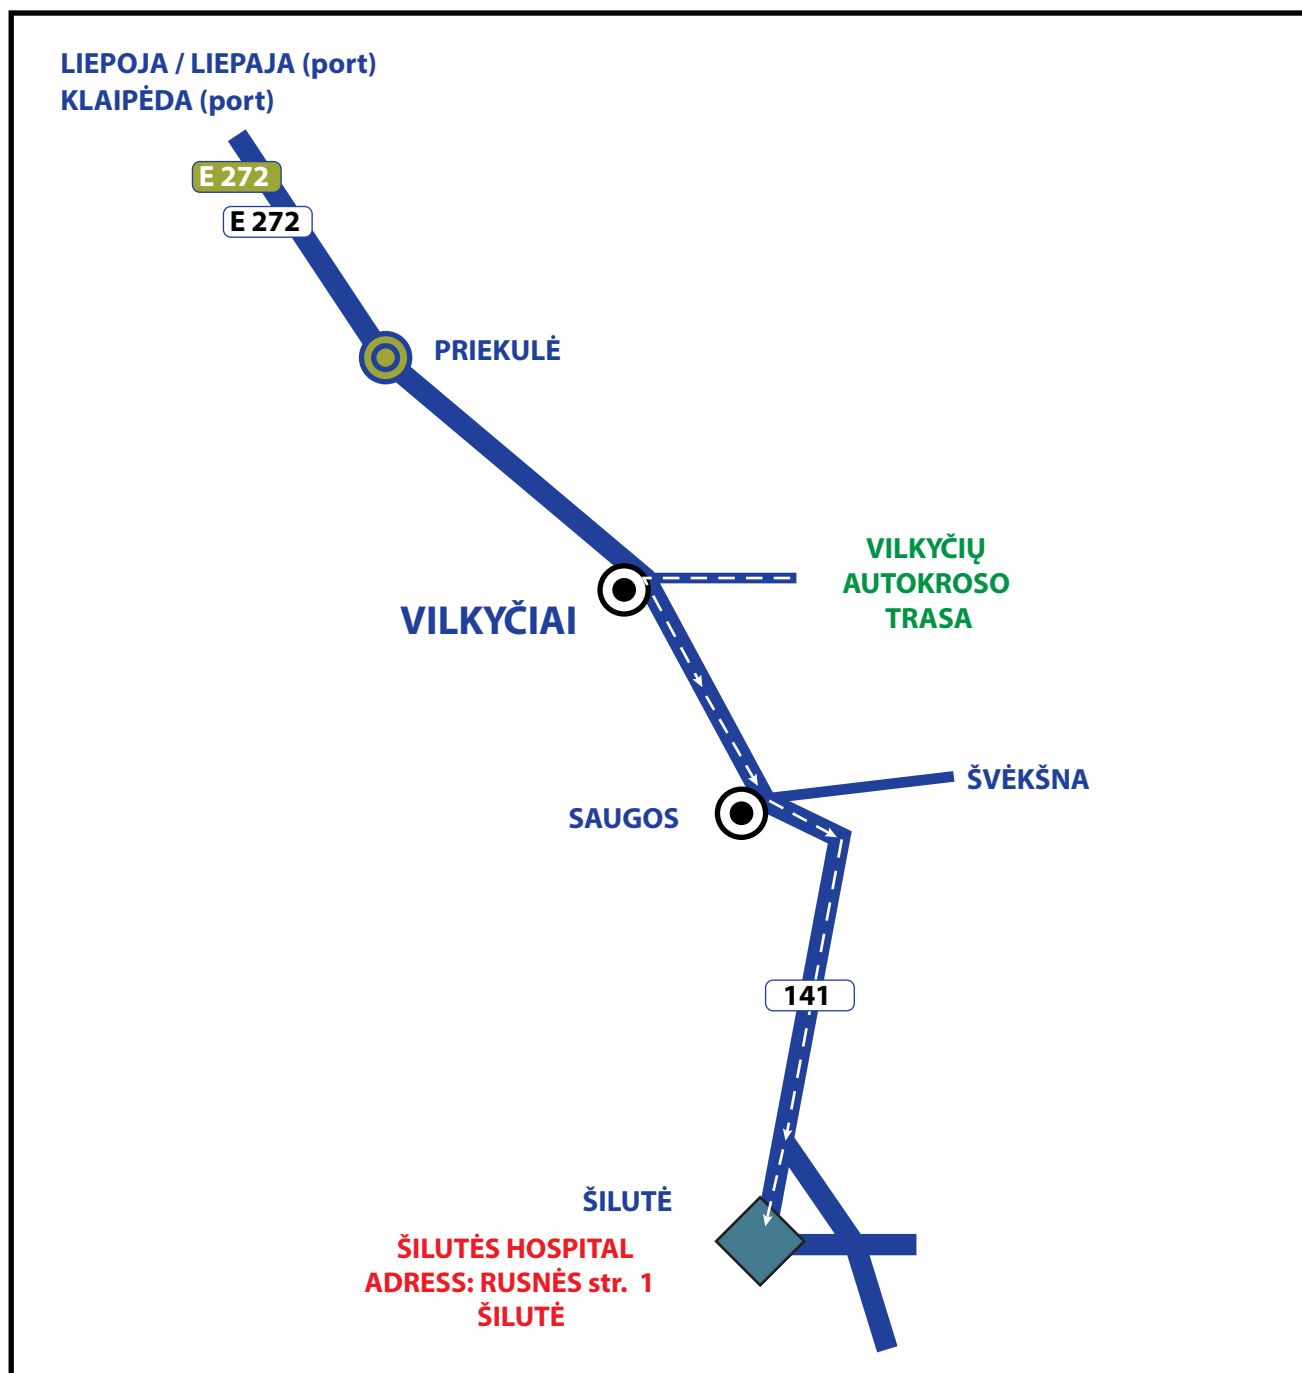

Į LIGONINĘ

ROUTE TO THE CLOSEST HOSPITAL

M 1:2000000

Medicininės ir gelbėjimo tarnybos už 23 km.

Closest hospital and rescue service - 23 km.