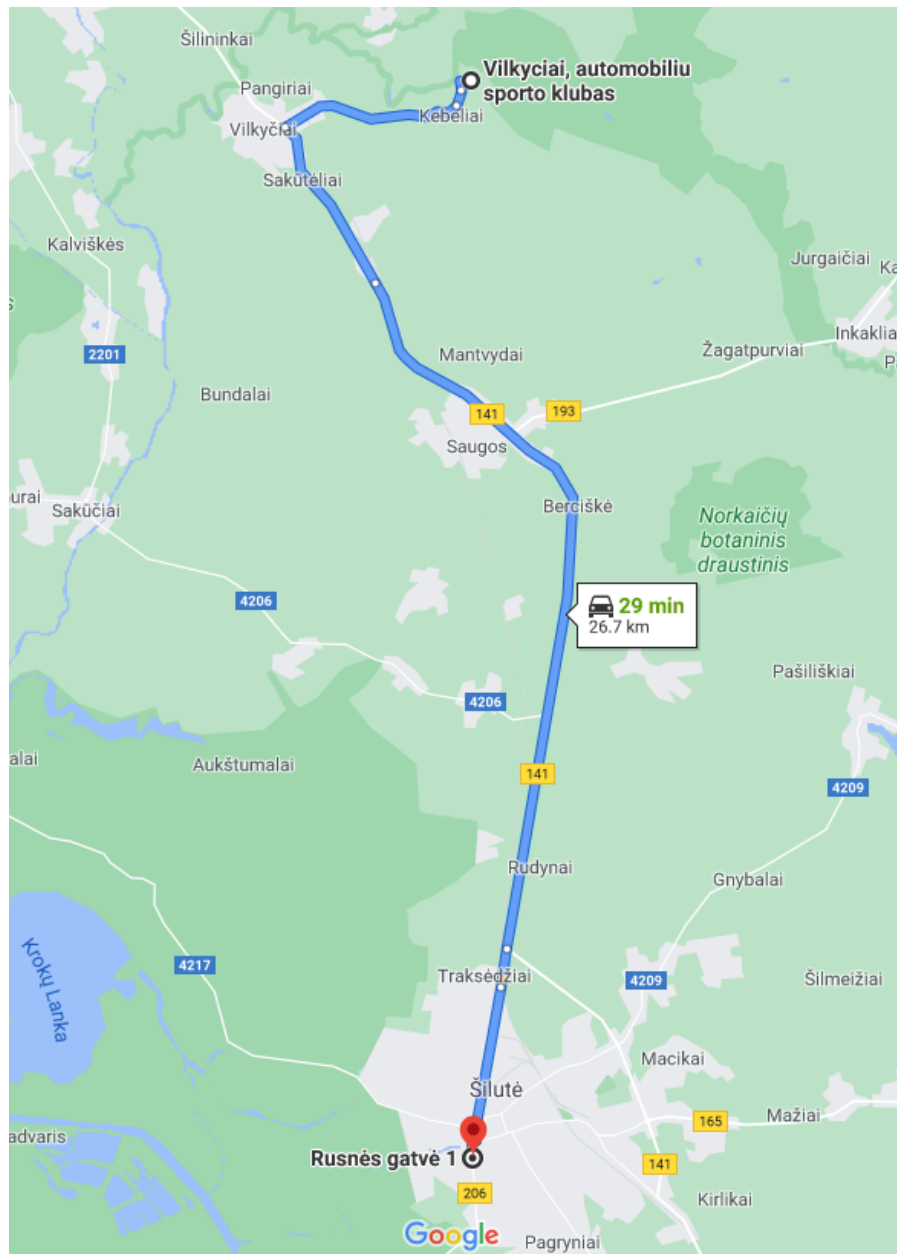

## HOSPITAL ROUTE

**Silute city hospital (GPS: 55.3387080711759, 21.458788612492842)  
Rusnės str. 1, Silute**